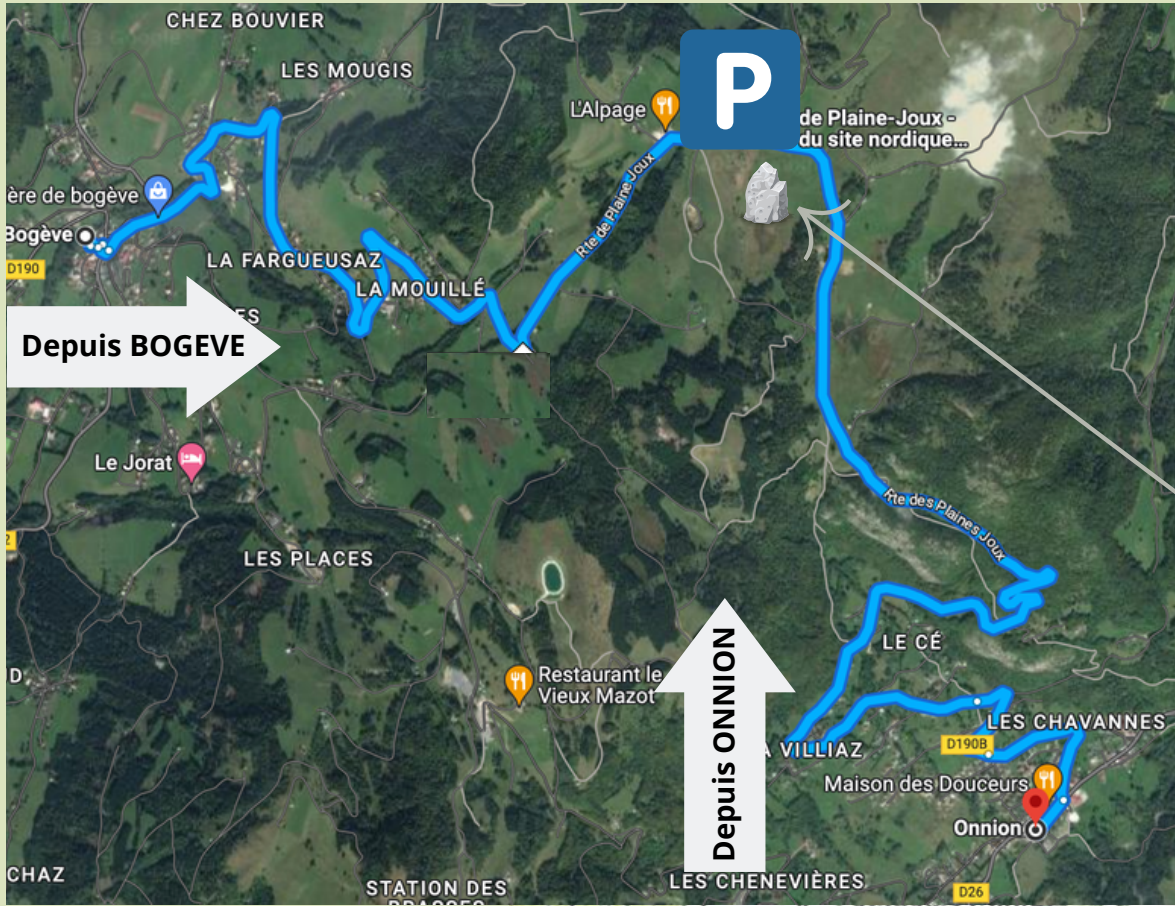

Rassemblement A.C. - UNC 74

Bogève-Plaine Joux - Samedi 26 août 2023

Accueil dès 8h
au Parking
Foyer de ski de
fond
Plaine Joux

*Kern de la
Résistance*

2 circuits pédestre :
Départ 8h45

En Noir :
Distance 3 Km
Dénivelé 100 m +

En Rouge :
Distance 4 Km
Dénivelé 200 m +

Option - - - - : Pointe Miribel
1 Km de plus
Dénivelé 100 m de plus